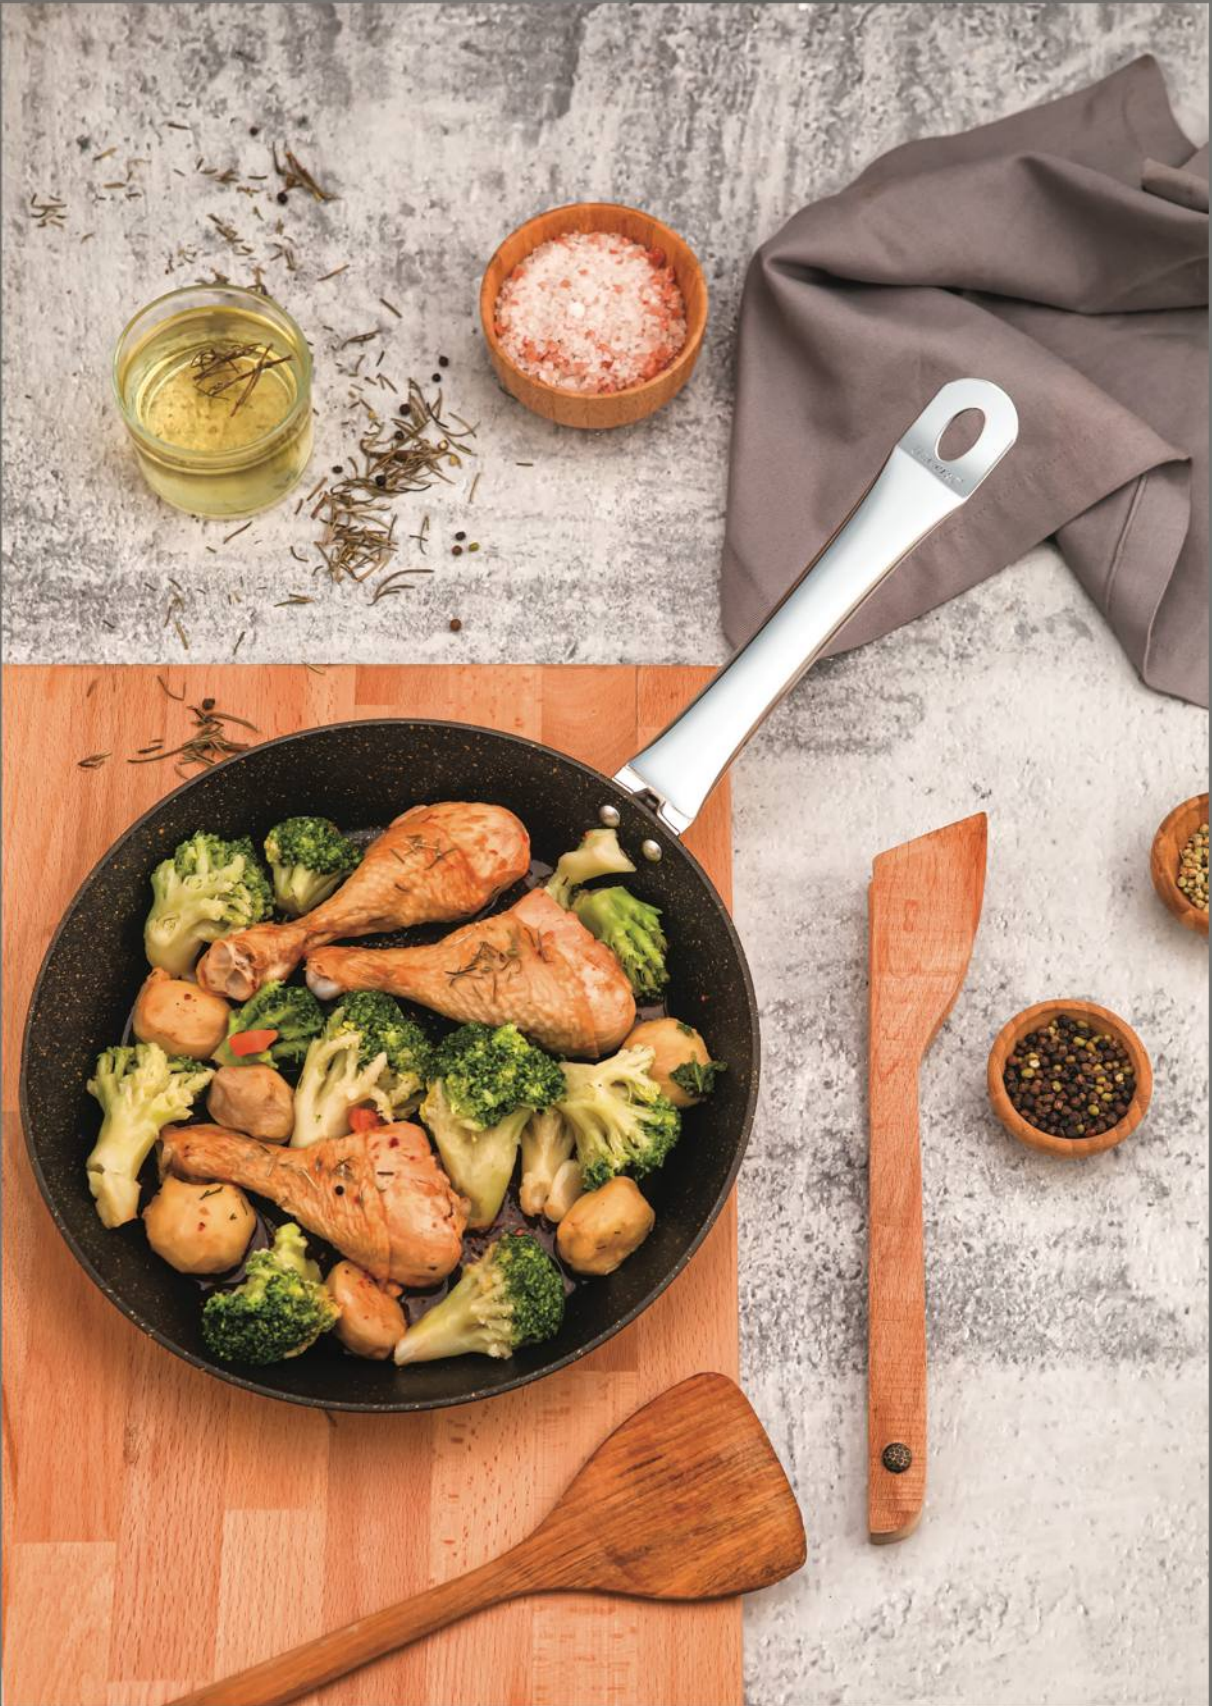

MAESTRO WHITE

*Fish Pan*

KARAKLI  
**With Lid**  
С КРЫШКОЙ

BALIK TAVASI  
**Fish Pan**  
СКОВОРОДА ДЛЯ РЫБЫ

**EVRN 099**

Barcode	Size	Thickness	Height	Liter
8697403670996	24	2,70	4,10	1,80
8697403671009	26	2,70	4,20	2,10
8697403671016	28	2,70	4,30	2,60
8697403671023	30	2,70	4,40	3,10
8697403671030	32	2,70	4,50	3,50
8697403671047	34	2,70	4,60	4,00
8697403671054	36	2,70	4,70	4,60