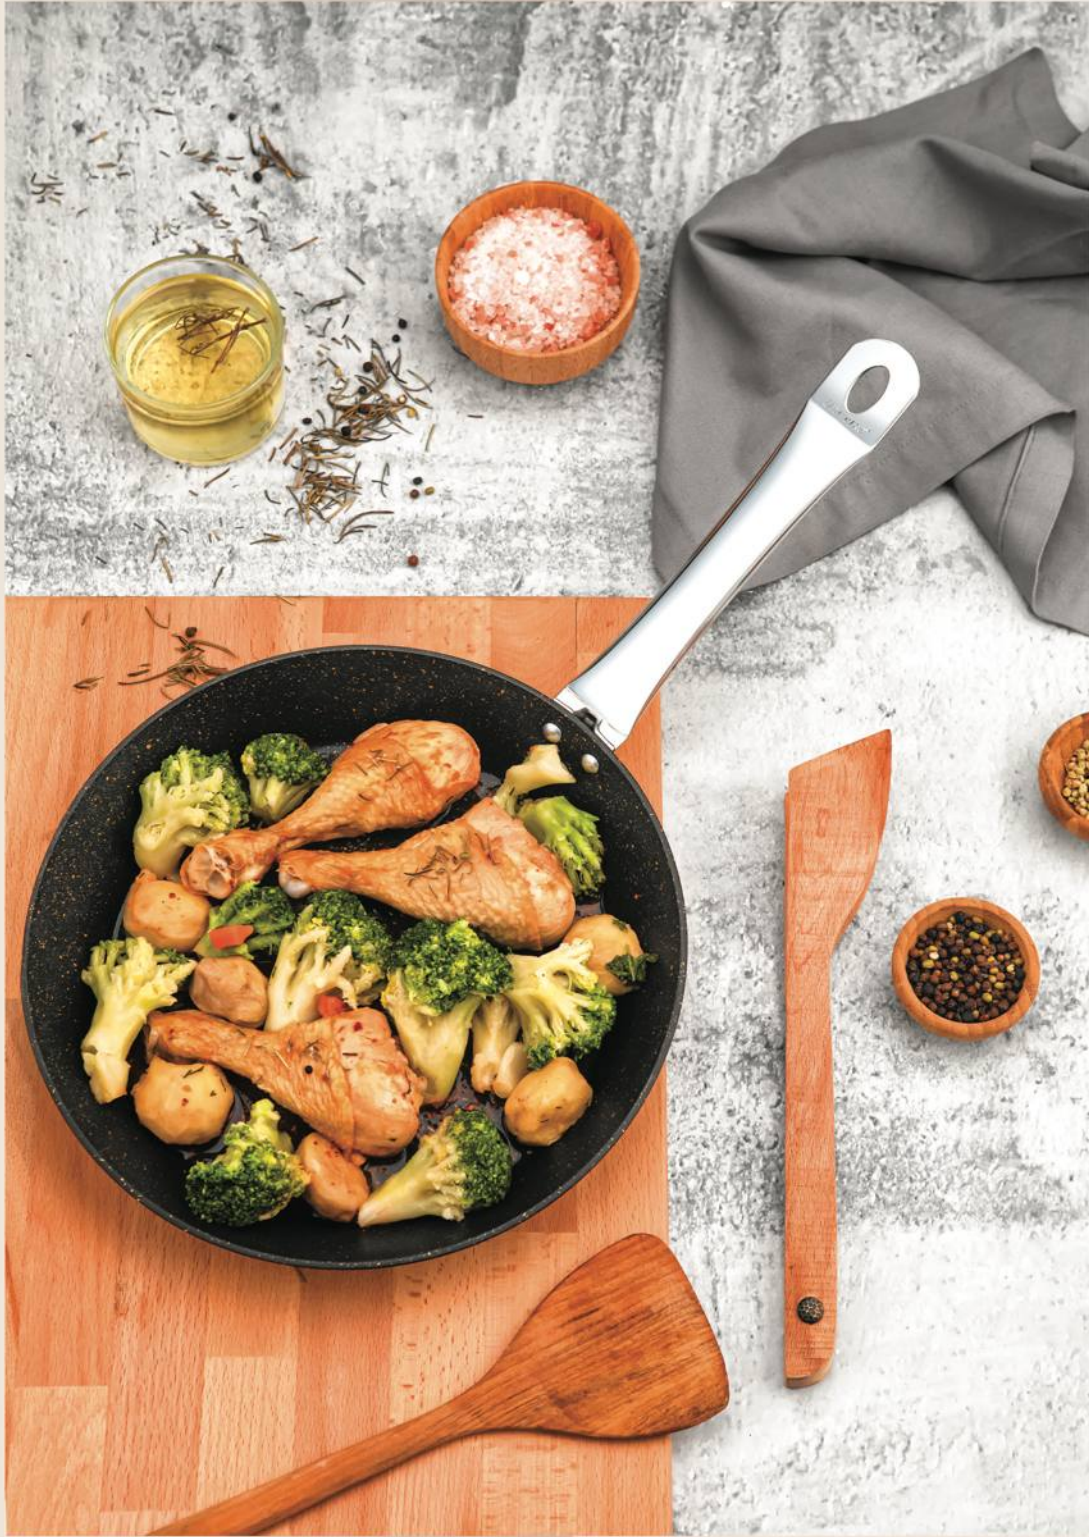

MAESTRO WHITE

Fish Pan

FISH PAN

КАРАКЛИ
With Lid
С КРЫШКОЙ

BALIK TAVASI
Fish Pan
СКОВОРОДА ДЛЯ РЫБЫ

EVRN 099

Barcode	Size	Thickness	Height	Liter
8697403670996	24	2,70	4,10	1,80
8697403671009	26	2,70	4,20	2,10
8697403671016	28	2,70	4,30	2,60
8697403671023	30	2,70	4,40	3,10
8697403671030	32	2,70	4,50	3,50
8697403671047	34	2,70	4,60	4,00
8697403671054	36	2,70	4,70	4,60