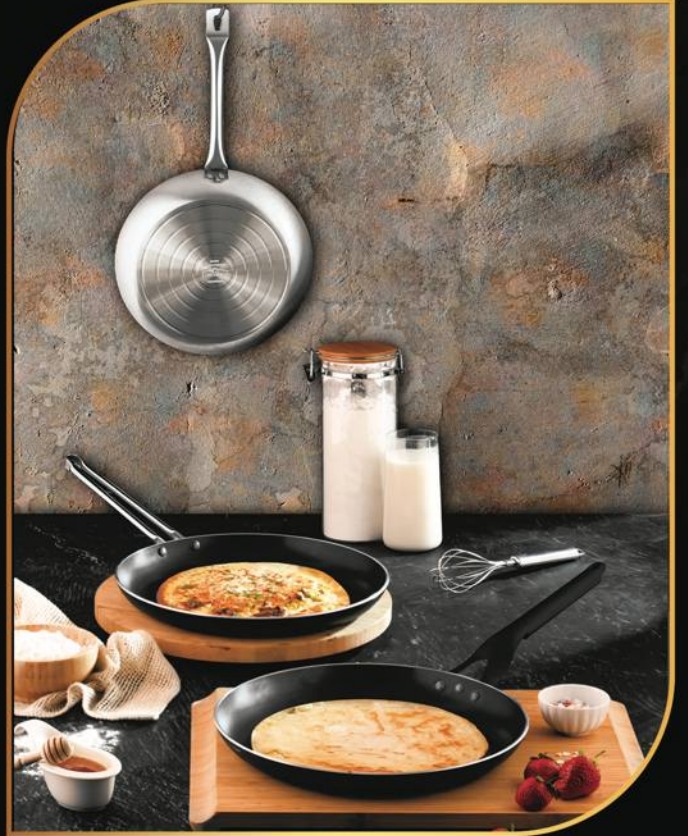

evren
kitchenware

✉ Mail: info@evrenmutfak.com.tr
☎ Phone: +90 212 659 34 94
📱 Whatsapp: +90 538 440 34 94
📷 Instagram: evrenmutfak

EFENDİLER ENERJİ SAN. TİC. LTD. ŞTİ.
İstoç Ticaret Merkezi 2422. Sokak 6. Ada
No:2 Bağcılar - İstanbul / Türkiye

www.evrenkitchenware.com

FACTORY-1

Tevfikbey Mah. Emrullah Efendi Cad.
No: 24 Sefaköy - İstanbul / Türkiye

FACTORY-2

Çavuşköy Mah. Rumeli Cad. Malkara O.S.B
No: 6-8/A Tekirdağ / Malkara